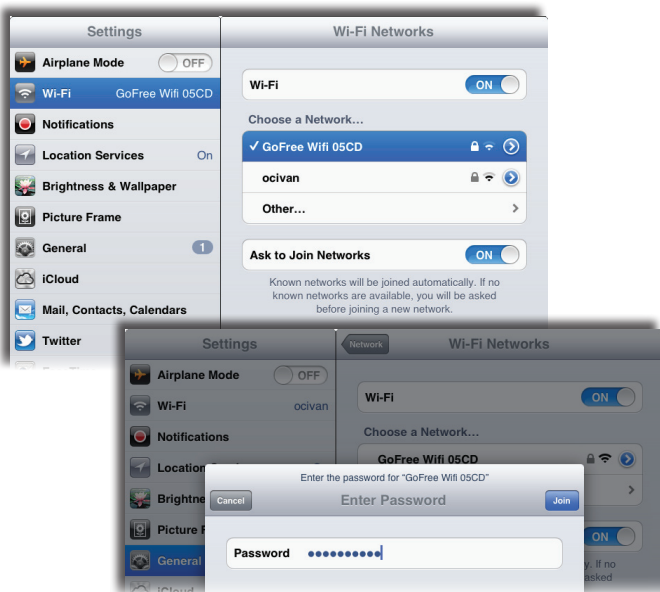

FCC Identifier: RAYGOFREEWIFI /

Le présent appareil est conforme à la section 15 des directives FCC et est conforme aux normes CNR exemptes de licence d'Industrie Canada. L'utilisation de l'appareil est sujette au respect des deux conditions suivantes : (1) l'appareil ne doit pas générer d'interférences nuisibles et (2) l'appareil doit accepter toutes les interférences reçues, y compris celles susceptibles de provoquer un fonctionnement non souhaité. Identifiant FCC : RAYGOFREEWIFI.

Layout / Schéma

1	Antenna / <i>Antenne</i>
2	Ethernet / <i>Ethernet</i>
3	Power / <i>Alimentation</i>
4	Ethernet LEDs / <i>LEDs Ethernet</i> - Green: port is active / - Vert: <i>port actif</i>
5	Power LED / <i>LED d'alimentation</i> - Red: power on / - Rouge: <i>sous tension</i>

1 Installing / Installation

2 Wiring / Cablage

3 Establish Wi-Fi connection / Etablir la liaison Wi-Fi

4 Download Apps from App Store / Télécharger l'application de l'App Store

- **Note:** Graphics from iPad and App Store are examples only. Tablets and smartphones from other vendors can be used for controlling the MFD when relevant Apps are available. /
- **Note:** Les graphiques de l'iPad et App Store ne sont que des exemples. D'autres tablettes et smartphones peuvent être utilisés pour contrôler l'écran multifonction, dès lors que l'application correspondante est disponible.