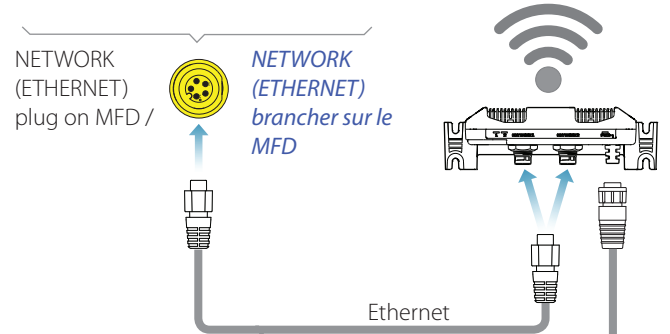

FCC Identifier: RAYGOFREEWIFI /

Le présent appareil est conforme à la section 15 des directives FCC et est conforme aux normes CNR exemptes de licence d'Industrie Canada. L'utilisation de l'appareil est sujette au respect des deux conditions suivantes : (1) l'appareil ne doit pas générer d'interférences nuisibles et (2) l'appareil doit accepter toutes les interférences reçues, y compris celles susceptibles de provoquer un fonctionnement non souhaité. Identifiant FCC : RAYGOFREEWIFI.

Layout / Schéma

1	Antenna / <i>Antenne</i>
2	Ethernet / <i>Ethernet</i>
3	Power / <i>Alimentation</i>
4	Ethernet LEDs / <i>LEDs Ethernet</i> - Green: port is active / - Vert: <i>port actif</i>
5	Power LED / <i>LED d'alimentation</i> - Red: power on / - Rouge: <i>sous tension</i>

1 Installing / Installation

2 Wiring / Cablage

3 Establish Wi-Fi connection / Etablir la liaison Wi-Fi

4 Download Apps from App Store / Télécharger l'application de l'App Store

- **Note:** Graphics from iPad and App Store are examples only. Tablets and smartphones from other vendors can be used for controlling the MFD when relevant Apps are available. /
- **Note:** Les graphiques de l'iPad et App Store ne sont que des exemples. D'autres tablettes et smartphones peuvent être utilisés pour contrôler l'écran multifonction, dès lors que l'application correspondante est disponible.