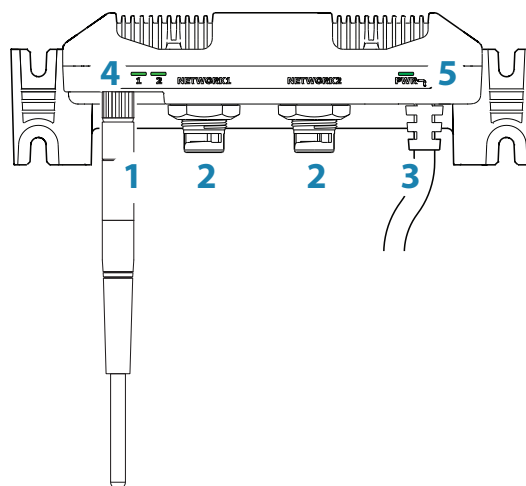

www.bandg.com | www.simrad-yachting.com | www.lowrance.com

Specifications / Spécifications

WIFI-1 features

Marinised Construction	IPX5
Wireless standards	802.11 b/g
Network Ports	2
Automatic configuration	Plug-n-play
Power supply	12 V DC, 200 mA

FCC Identifier: RAYGOFREEWIFI /

Le présent appareil est conforme à la section 15 des directives FCC et est conforme aux normes CNR exemptes de licence d'Industrie Canada. L'utilisation de l'appareil est sujette au respect des deux conditions suivantes : (1) l'appareil ne doit pas générer d'interférences nuisibles et (2) l'appareil doit accepter toutes les interférences reçues, y compris celles susceptibles de provoquer un fonctionnement non souhaité. Identifiant FCC : RAYGOFREEWIFI.

Layout / Schéma

1	Antenna / <i>Antenne</i>
2	Ethernet / <i>Ethernet</i>
3	Power / <i>Alimentation</i>
4	Ethernet LEDs / <i>LEDs Ethernet</i> - Green: port is active / - Vert: <i>port actif</i>
5	Power LED / <i>LED d'alimentation</i> - Red: power on / - Rouge: <i>sous tension</i>