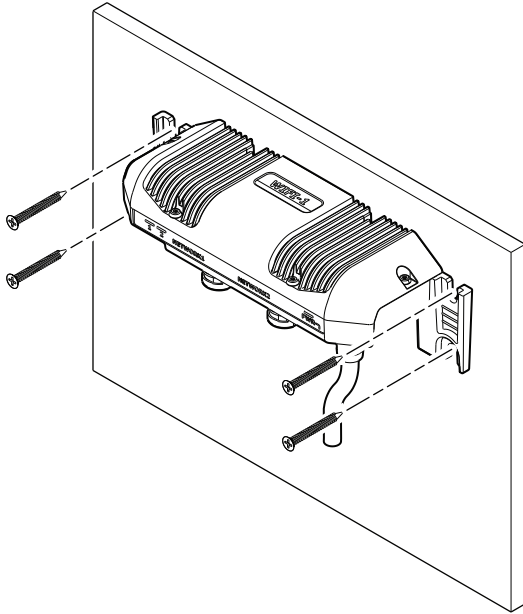

1 Installing / Installation