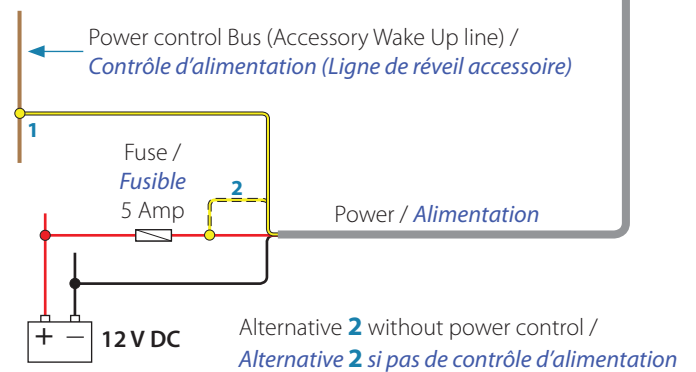

FCC Identifier: RAYGOFREEWIFI /

Le présent appareil est conforme à la section 15 des directives FCC et est conforme aux normes CNR exemptes de licence d'Industrie Canada. L'utilisation de l'appareil est sujette au respect des deux conditions suivantes : (1) l'appareil ne doit pas générer d'interférences nuisibles et (2) l'appareil doit accepter toutes les interférences reçues, y compris celles susceptibles de provoquer un fonctionnement non souhaité. Identifiant FCC : RAYGOFREEWIFI.

Layout / Schéma

1	Antenna / <i>Antenne</i>
2	Ethernet / <i>Ethernet</i>
3	Power / <i>Alimentation</i>
4	Ethernet LEDs / <i>LEDs Ethernet</i> - Green: port is active / - Vert: <i>port actif</i>
5	Power LED / <i>LED d'alimentation</i> - Red: power on / - Rouge: <i>sous tension</i>

1 Installing / Installation

2 Wiring / Cablage

3 Establish Wi-Fi connection / Etablir la liaison Wi-Fi

4 Download Apps from App Store / Télécharger l'application de l'App Store

- **Note:** Graphics from iPad and App Store are examples only. Tablets and smartphones from other vendors can be used for controlling the MFD when relevant Apps are available. /
- **Note:** Les graphiques de l'iPad et App Store ne sont que des exemples. D'autres tablettes et smartphones peuvent être utilisés pour contrôler l'écran multifonction, dès lors que l'application correspondante est disponible.