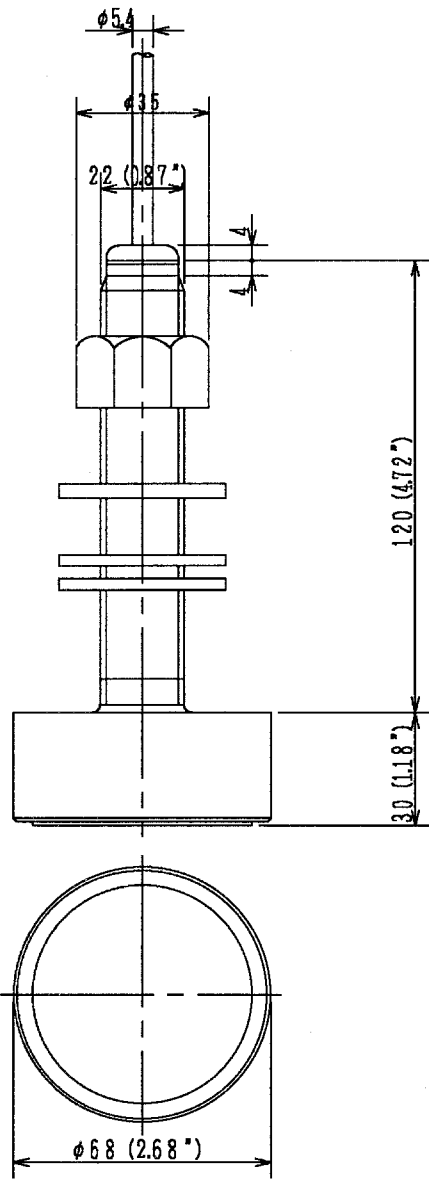

A

B

C

D

型式	TYPE	コネクタ	PLUG
520-5PSC		8P	
520-5PSD		10P	

DRAWN Aug 25 '97 T. YAMASAKI		TITLE 520-5PSC, 520-5PSD
CHECKED AUG. 26 '97 T. Shishido		名称 送受波器
APPROVED Aug 26 '97 H. Yamaguchi		外寸図
SCALE 1/2	MASS 3.4 kg	質量はケーブル重さを含まず MASS W/O CABLE
DWGN C2003-G13-B		NAME TRANSDUCER OUTLINE DRAWING