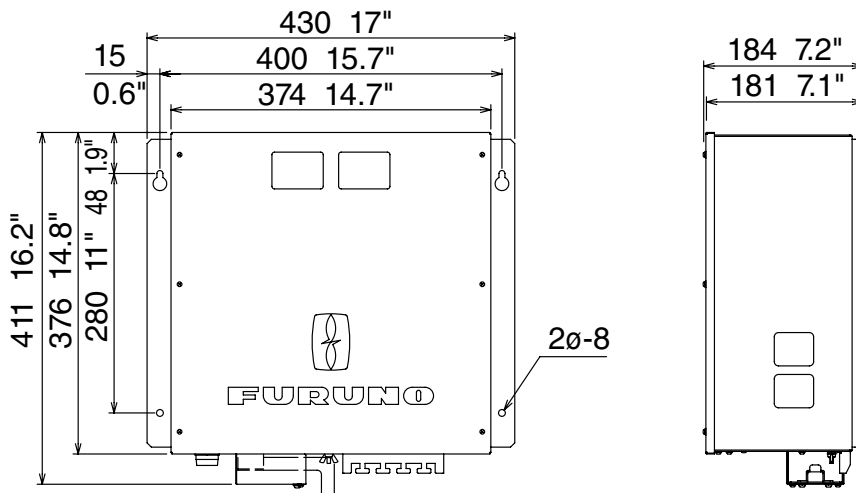

NavNet 3D MFDBB

Dimensional Drawings:

Multi Function Display MFDBB

BlackBox Processor Unit MPU-001

15.0 kg 33.1 lb

BlackBox

Control Unit MCU-001

1.0 kg 2.2 lb