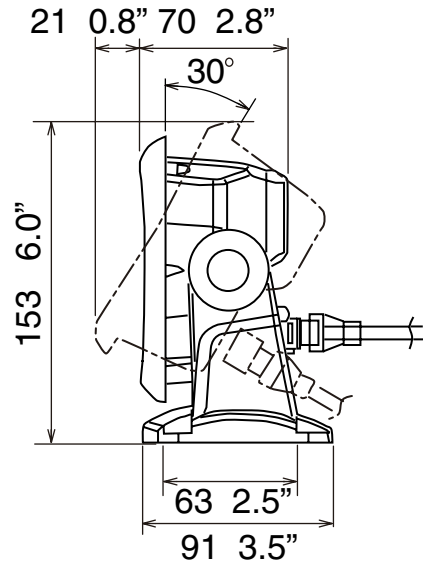

GP33 Dimensional Drawings

GP33 Display Unit (Bracket Mount)

0.09 kg 2.0 lb

GPS/WAAS Antenna

GPA-017

0.6 kg 1.3 lb