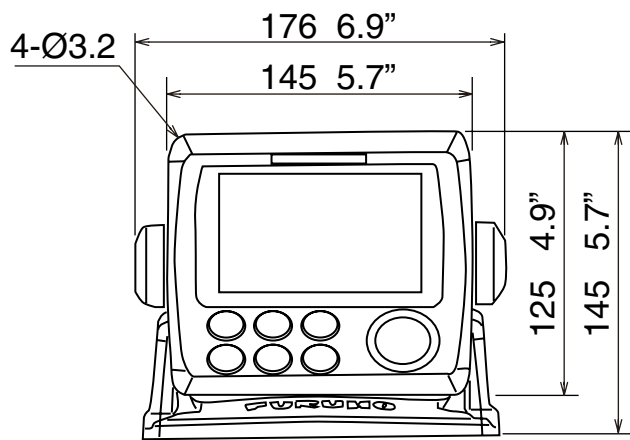

GP33 Dimensional Drawings

GP33 Display Unit (Bracket Mount)

0.09 kg 2.0 lb

GPS/WAAS Antenna

GPA-017

0.6 kg 1.3 lb