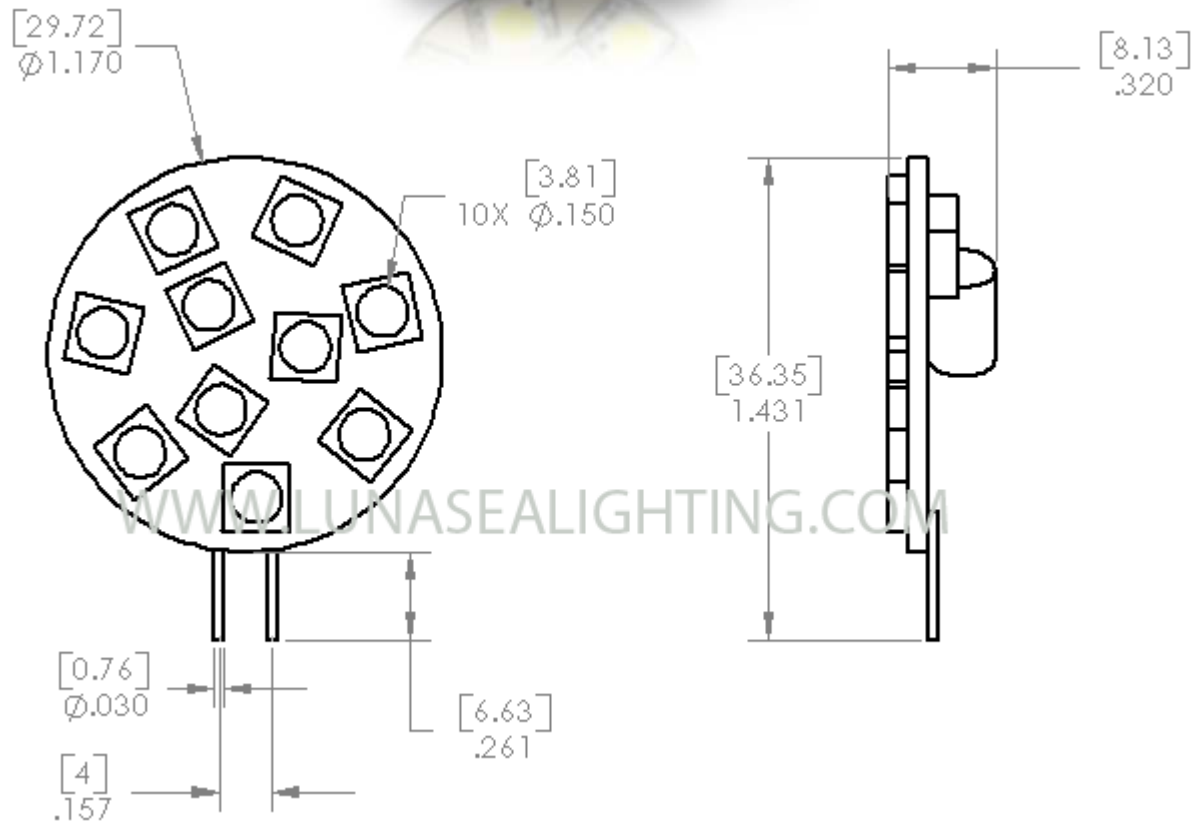

Part #

LLx-21TC-21-00

LLx-21TW-21-00

Voltage Range:	8-30VDC / 12VAC
Power Consumption:	2.2 Watt
Light Output:	
LLx-21TC-21-00	160 Lumens
LLx-21TW-21-00	140 Lumens
Color Temp:	
LLx-21TC-21-00	6000-7000K
LLx-21TW-21-00	2901-3500K