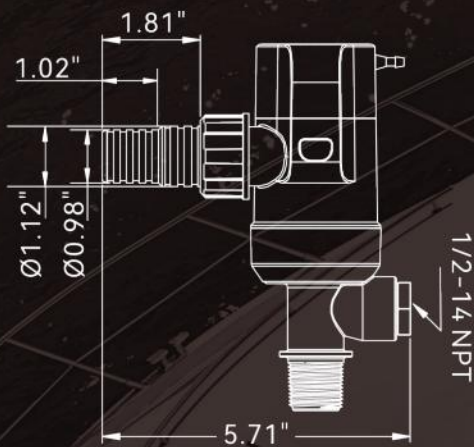

COMMODORE

1100 GPH

Straight Livewell/Baitwell Pump

- Full 360° Pump Body Rotation with 90° Fully Rotatable Fitting
- Quick Push Button Motor Cartridge Removal
- Long Life Motor with Advanced Seals
- Dual-Port Fitting for Optional Washdown Pump Inlet
- Airlock Prevention Technology
- 1-1/8" Outlet

12V

Easy to Remove Cartridge Motor
(Replacements Also Available Separately)
Moteur à cartouche facile à retirer
(Des pièces de rechange sont également disponibles séparément)

Full 360° Pump Body Rotation Design
Corps de pompe à 360° Conception de la rotation

Quick-Connect Motor and Outlet Fitting make it quick and easy to service the pump

Le moteur et le raccord de sortie à connexion rapide facilitent et accélèrent l'entretien de la pompe.

Rotation Function
1-1/8" (29mm)
Fonction de rotation
1-1/8" (29mm)