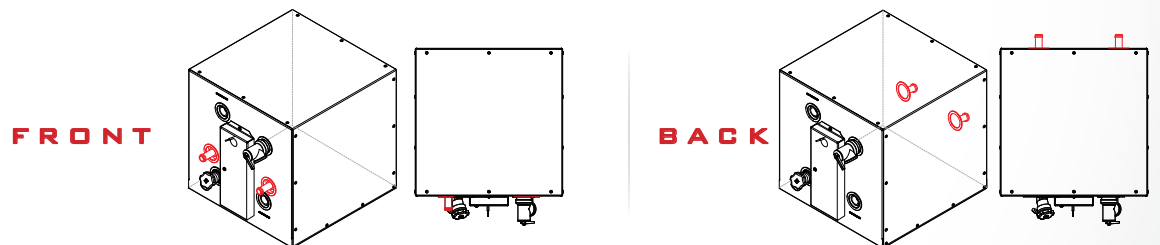

2 MOUNT

3 ELECTRICAL

120 US	240 US L1 & L2	240 EU / AUS L1N
-----------	----------------------	------------------------

4 HEAT EXCHANGE

See our full list of water heaters on back

PREMIUM WATER HEATERS

Item Number	Capacity (gal)	Dimensions (in) (WidthxHeightxDepth)	Mount Arrangement	Electrical Input	Wiring Configuration	Heat Exchanger Position/Material	T&P Valve Type
11800	5	15.625x13.625x16.375	Side-Side	120V-60Hz/1500W	L1&N	Front/AL	100psi & 210°F, CSA
11801	5	15.625x13.625x16.375	Side-Side	240V-50Hz/1500W	L1&N	Front/AL	100psi & 210°F, CSA
11810	6	15.625x13.625x19.375	Side-Side	120V-60Hz/1500W	L1&N	Front/AL	100psi & 210°F, CSA
11811	6	13.75x13.625x19.75	Front-Rear	120V-60Hz/1500W	L1&N	Front/AL	100psi & 210°F, CSA
11812	6	13.75x13.625x19.75	Front-Rear	120V-60Hz/1500W	L1&N	Rear/AL	100psi & 210°F, CSA
11813	6	13.75x13.625x19.75	Front-Rear	120V-60Hz/1500W	L1&N	Front/SS	100psi & 210°F, CSA
11816	6	13.75x13.625x19.75	Front-Rear	120V-60Hz/1500W	L1&N	Front/AL	75psi & 210°F, CSA
11817	6	13.75x13.625x19.75	Front-Rear	120V-60Hz/1500W	L1&N	Front/AL	100psi & 210°F, CSA
11820	6	15.625x13.625x19.375	Side-Side	240V-50Hz/1500W	L1&N	Front/AL	100psi & 210°F, CSA
11821	6	13.75x13.625x19.75	Front-Rear	240V-50Hz/1500W	L1&N	Front/AL	100psi & 210°F, CSA
11822	6	13.75x13.625x19.75	Front-Rear	240V-50Hz/1500W	L1&N	Rear/AL	100psi & 210°F, CSA
11826	6	15.625x13.625x19.375	Side-Side	240V-50Hz/1500W	L1&N	Front/AL	100psi & 210°F, AU Cert.
11827	6	13.75x13.625x19.75	Front-Rear	240V-50Hz/1500W	L1&N	Front/AL	100psi & 210°F, AU Cert.
11830	6	15.625x13.625x19.375	Side-Side	240V-60Hz/1500W	L1&L2	Front/AL	100psi & 210°F, CSA
11831	6	13.75x13.625x19.75	Front-Rear	240V-60Hz/1500W	L1&L2	Front/AL	100psi & 210°F, CSA
11832	6	13.75x13.625x19.75	Front-Rear	240V-60Hz/1500W	L1&L2	Rear/AL	100psi & 210°F, CSA
11836	6	13.75x13.625x19.75	Front-Rear	240V-60Hz/1500W	L1&L2	Front/AL	75psi & 210°F, CSA
11840	11	18.875x16.25x21.625	Side-Side	120V-60Hz/1500W	L1&N	Front/AL	100psi & 210°F, CSA
11841	11	16.25x16.25x23.25	Front-Rear	120V-60Hz/1500W	L1&N	Front/AL	100psi & 210°F, CSA
11842	11	16.25x16.25x23.25	Front-Rear	120V-60Hz/1500W	L1&N	Rear/AL	100psi & 210°F, CSA
11843	11	16.25x16.25x23.25	Front-Rear	120V-60Hz/1500W	L1&N	Front/SS	100psi & 210°F, CSA
11846	11	16.25x16.25x23.25	Front-Rear	120V-60Hz/1500W	L1&N	Front/AL	75psi & 210°F, CSA
11847	11	16.25x16.25x23.25	Front-Rear	120V-60Hz/1500W	L1&N	Front/AL	100psi & 210°F, CSA
11850	11	18.875x16.25x21.625	Side-Side	240V-50Hz/1500W	L1&N	Front/AL	100psi & 210°F, CSA
11851	11	16.25x16.25x23.25	Front-Rear	240V-50Hz/1500W	L1&N	Front/AL	100psi & 210°F, CSA
11852	11	16.25x16.25x23.25	Front-Rear	240V-50Hz/1500W	L1&N	Rear/AL	100psi & 210°F, CSA
11856	11	18.875x16.25x21.625	Side-Side	240V-50Hz/1500W	L1&N	Front/AL	100psi & 210°F, AU Cert.
11857	11	16.25x16.25x23.25	Front-Rear	240V-50Hz/1500W	L1&N	Front/AL	100psi & 210°F, AU Cert.
11860	11	18.875x16.25x21.625	Side-Side	240V-60Hz/1500W	L1&L2	Front/AL	100psi & 210°F, CSA
11861	11	16.25x16.25x23.25	Front-Rear	240V-60Hz/1500W	L1&L2	Front/AL	100psi & 210°F, CSA
11862	11	16.25x16.25x23.25	Front-Rear	240V-60Hz/1500W	L1&L2	Rear/AL	100psi & 210°F, CSA
11866	11	16.25x16.25x23.25	Front-Rear	240V-60Hz/1500W	L1&L2	Front/AL	75psi & 210°F, CSA
11870	20V	18.875x29.75x20.75	4-Way	120V-60Hz/1500W	L1&N	Front/AL	100psi & 210°F, CSA
11871	20	16.25x16.25x34.125	Front-Rear	120V-60Hz/1500W	L1&N	Front/AL	100psi & 210°F, CSA
11877	20	16.25x16.25x34.125	Front-Rear	120V-60Hz/1500W	L1&N	Front/AL	100psi & 210°F, CSA
11880	20V	18.875x29.75x20.75	4-Way	240V-50Hz/1500W	L1&N	Front/AL	100psi & 210°F, CSA
11881	20	16.25x16.25x34.125	Front-Rear	240V-50Hz/1500W	L1&N	Front/AL	100psi & 210°F, CSA
11886	20V	18.875x29.75x20.75	4-Way	240V-50Hz/1500W	L1&N	Front/AL	100psi & 210°F, AU Cert.
11887	20	16.25x16.25x34.125	Front-Rear	240V-50Hz/1500W	L1&N	Front/AL	100psi & 210°F, AU Cert.
11890	20V	18.875x29.75x20.75	4-Way	240V-60Hz/1500W	L1&L2	Front/AL	100psi & 210°F, CSA
11896	20V	18.875x29.75x20.75	4-Way	240V-60Hz/1500W	L1&L2	Front/AL	75psi & 210°F, CSA
11897	20	16.25x16.25x34.125	Front-Rear	240V-60Hz/1500W	L1&L2	Front/AL	75psi & 210°F, CSA
11956	26	18.875x40.625x20.75	4-Way	240V-50Hz/1500W	L1&N	Front/AL	100psi & 210°F, AU Cert.