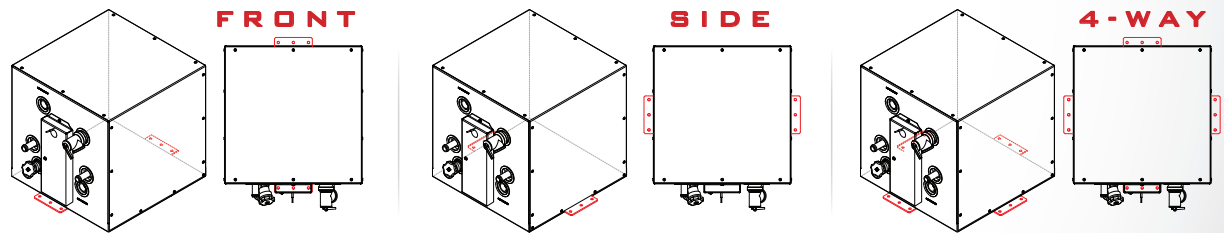

2 MOUNT

3 ELECTRICAL

120 US	240 US L1 & L2	240 EU / AUS L1N
-----------	----------------------	------------------------

4 HEAT EXCHANGE

See our full list of water heaters on back

PREMIUM WATER HEATERS

Item Number	Capacity (gal)	Dimensions (in) (WidthxHeightxDepth)	Mount Arrangement	Electrical Input	Wiring Configuration	Heat Exchanger Position/Material	T&P Valve Type
11800	5	15.625x13.625x16.375	Side-Side	120V-60Hz/1500W	L1&N	Front/AL	100psi & 210°F, CSA
11801	5	15.625x13.625x16.375	Side-Side	240V-50Hz/1500W	L1&N	Front/AL	100psi & 210°F, CSA
11810	6	15.625x13.625x19.375	Side-Side	120V-60Hz/1500W	L1&N	Front/AL	100psi & 210°F, CSA
11811	6	13.75x13.625x19.75	Front-Rear	120V-60Hz/1500W	L1&N	Front/AL	100psi & 210°F, CSA
11812	6	13.75x13.625x19.75	Front-Rear	120V-60Hz/1500W	L1&N	Rear/AL	100psi & 210°F, CSA
11813	6	13.75x13.625x19.75	Front-Rear	120V-60Hz/1500W	L1&N	Front/SS	100psi & 210°F, CSA
11816	6	13.75x13.625x19.75	Front-Rear	120V-60Hz/1500W	L1&N	Front/AL	75psi & 210°F, CSA
11817	6	13.75x13.625x19.75	Front-Rear	120V-60Hz/1500W	L1&N	Front/AL	100psi & 210°F, CSA
11820	6	15.625x13.625x19.375	Side-Side	240V-50Hz/1500W	L1&N	Front/AL	100psi & 210°F, CSA
11821	6	13.75x13.625x19.75	Front-Rear	240V-50Hz/1500W	L1&N	Front/AL	100psi & 210°F, CSA
11822	6	13.75x13.625x19.75	Front-Rear	240V-50Hz/1500W	L1&N	Rear/AL	100psi & 210°F, CSA
11826	6	15.625x13.625x19.375	Side-Side	240V-50Hz/1500W	L1&N	Front/AL	100psi & 210°F, AU Cert.
11827	6	13.75x13.625x19.75	Front-Rear	240V-50Hz/1500W	L1&N	Front/AL	100psi & 210°F, AU Cert.
11830	6	15.625x13.625x19.375	Side-Side	240V-60Hz/1500W	L1&L2	Front/AL	100psi & 210°F, CSA
11831	6	13.75x13.625x19.75	Front-Rear	240V-60Hz/1500W	L1&L2	Front/AL	100psi & 210°F, CSA
11832	6	13.75x13.625x19.75	Front-Rear	240V-60Hz/1500W	L1&L2	Rear/AL	100psi & 210°F, CSA
11836	6	13.75x13.625x19.75	Front-Rear	240V-60Hz/1500W	L1&L2	Front/AL	75psi & 210°F, CSA
11840	11	18.875x16.25x21.625	Side-Side	120V-60Hz/1500W	L1&N	Front/AL	100psi & 210°F, CSA
11841	11	16.25x16.25x23.25	Front-Rear	120V-60Hz/1500W	L1&N	Front/AL	100psi & 210°F, CSA
11842	11	16.25x16.25x23.25	Front-Rear	120V-60Hz/1500W	L1&N	Rear/AL	100psi & 210°F, CSA
11843	11	16.25x16.25x23.25	Front-Rear	120V-60Hz/1500W	L1&N	Front/SS	100psi & 210°F, CSA
11846	11	16.25x16.25x23.25	Front-Rear	120V-60Hz/1500W	L1&N	Front/AL	75psi & 210°F, CSA
11847	11	16.25x16.25x23.25	Front-Rear	120V-60Hz/1500W	L1&N	Front/AL	100psi & 210°F, CSA
11850	11	18.875x16.25x21.625	Side-Side	240V-50Hz/1500W	L1&N	Front/AL	100psi & 210°F, CSA
11851	11	16.25x16.25x23.25	Front-Rear	240V-50Hz/1500W	L1&N	Front/AL	100psi & 210°F, CSA
11852	11	16.25x16.25x23.25	Front-Rear	240V-50Hz/1500W	L1&N	Rear/AL	100psi & 210°F, CSA
11856	11	18.875x16.25x21.625	Side-Side	240V-50Hz/1500W	L1&N	Front/AL	100psi & 210°F, AU Cert.
11857	11	16.25x16.25x23.25	Front-Rear	240V-50Hz/1500W	L1&N	Front/AL	100psi & 210°F, AU Cert.
11860	11	18.875x16.25x21.625	Side-Side	240V-60Hz/1500W	L1&L2	Front/AL	100psi & 210°F, CSA
11861	11	16.25x16.25x23.25	Front-Rear	240V-60Hz/1500W	L1&L2	Front/AL	100psi & 210°F, CSA
11862	11	16.25x16.25x23.25	Front-Rear	240V-60Hz/1500W	L1&L2	Rear/AL	100psi & 210°F, CSA
11866	11	16.25x16.25x23.25	Front-Rear	240V-60Hz/1500W	L1&L2	Front/AL	75psi & 210°F, CSA
11870	20V	18.875x29.75x20.75	4-Way	120V-60Hz/1500W	L1&N	Front/AL	100psi & 210°F, CSA
11871	20	16.25x16.25x34.125	Front-Rear	120V-60Hz/1500W	L1&N	Front/AL	100psi & 210°F, CSA
11877	20	16.25x16.25x34.125	Front-Rear	120V-60Hz/1500W	L1&N	Front/AL	100psi & 210°F, CSA
11880	20V	18.875x29.75x20.75	4-Way	240V-50Hz/1500W	L1&N	Front/AL	100psi & 210°F, CSA
11881	20	16.25x16.25x34.125	Front-Rear	240V-50Hz/1500W	L1&N	Front/AL	100psi & 210°F, CSA
11886	20V	18.875x29.75x20.75	4-Way	240V-50Hz/1500W	L1&N	Front/AL	100psi & 210°F, AU Cert.
11887	20	16.25x16.25x34.125	Front-Rear	240V-50Hz/1500W	L1&N	Front/AL	100psi & 210°F, AU Cert.
11890	20V	18.875x29.75x20.75	4-Way	240V-60Hz/1500W	L1&L2	Front/AL	100psi & 210°F, CSA
11896	20V	18.875x29.75x20.75	4-Way	240V-60Hz/1500W	L1&L2	Front/AL	75psi & 210°F, CSA
11897	20	16.25x16.25x34.125	Front-Rear	240V-60Hz/1500W	L1&L2	Front/AL	75psi & 210°F, CSA
11956	26	18.875x40.625x20.75	4-Way	240V-50Hz/1500W	L1&N	Front/AL	100psi & 210°F, AU Cert.