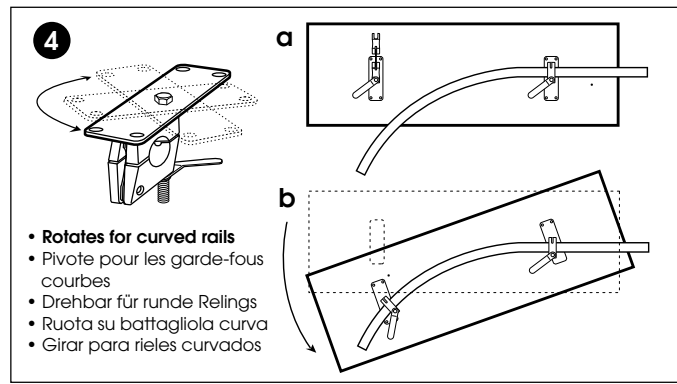

D **BAUSATZ FÜR HALTERUNG FÜR RUNDE RELING FÜR TRANCHIERTISCH DOPPELHALTERUNG (DM)**
Satz für einen Tisch Diese Klemmen aus rostfreiem 18-8 Stahl und anodisiertem 356 Aluminium sind außerordentlich stark. Sie lassen sich an geraden oder gekrümmten horizontalen Relingen befestigen. Leichte Demontage ohne Werkzeuge möglich. Kompakt-Verstauung.

I **ATTREZZARI PER MONTATURA A BATTAGLIOLA ROTONDA PER TAVOLI SU DOPPIA MONTATURA (DM)**
Queste sono in acciaio inossidabile 18-8 a presse in alluminio anodizzato 356 e sono incredibilmente resistenti. Si montano direttamente o su battagliola orizzontale curvate si montano e si rimuovono facilmente senza attrezzi per un facile immagazzinamento.

E **MONTAJE DE BARANDA CURVA PARA MESA MONTAJE DOBLE (DM)**
Todas las abrazaderas son de acero inoxidable 18-8 y aluminio anodizado 356 de increíble resistencia. Se montan en barandas rectas o curvas, y se colocan y remueven fácilmente sin necesidad de herramientas para su almacenamiento compacto.

NOTE: Instructions & fasteners for mounting to any Magma Rectangular Grill (except the TrailMate), Dual Mount (DM) Tables & Tournament Series Tables are included with the grills and tables.