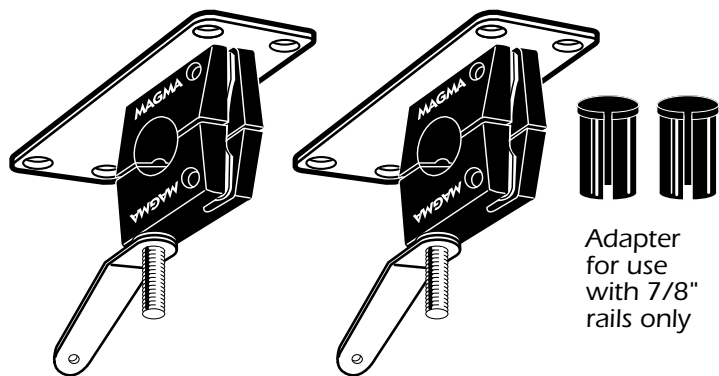

Fits Magma Rectangular Grills (except the TrailMate)
Dual Mount Tables (DM) & Tournament Series Tables

Heavy Duty

Adapter for use with 7/8" rails only

1
 OR
 OU
 ODER
 O
 OF

2

3

Fits Standard Size Round Rails
7/8" or 1" (22mm or 25mm)

These incredibly strong rail mounts have a unique pivoting design which allows them to mount on straight or curved rail or across the corner of a stern rail. Made of 18-8 stainless steel and 356 anodized aluminum, they instantly detach without tools for compact storage.

F **KIT POUR MONTURE POUR RAMPE CYLINDRIQUE POUR TABLE A MONTAGE DOUBLE (DM)**
 Ces pinces entièrement en acier inoxydable 18-8 et en aluminium anodisé 356 offrent une grande résistance. Montables sur des rampes horizontales courbes ou droites, elles se fixent et se détachent facilement sans outils pour le rangement compact.

D **BAUSATZ FÜR HALTERUNG FÜR RUNDE RELING FÜR TRANCHIERTISCH DOPPELHALTERUNG (DM)**
 Satz für einen Tisch Diese Klemmen aus rostfreiem 18-8 Stahl und anodisiertem 356 Aluminium sind außerordentlich stark. Sie lassen sich an geraden oder gekrümmten horizontalen Relingen befestigen. Leichte Demontage ohne Werkzeuge möglich. Kompakt-Verstauung.