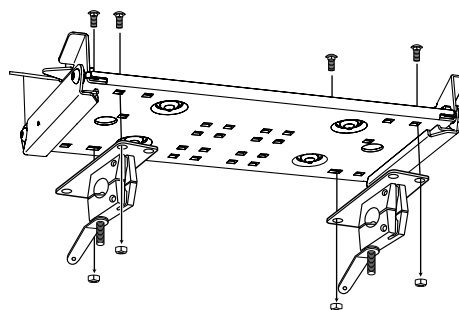

Fits Magma Rectangular Grills (except the TrailMate)
Dual Mount Tables (DM) & Tournament Series Tables

Heavy Duty

Adapter for use with 7/8" rails only

1
 OR
 OU
 ODER
 O
 OF

2

3

Fits Standard Size Round Rails
7/8" or 1" (22mm or 25mm)

These incredibly strong rail mounts have a unique pivoting design which allows them to mount on straight or curved rail or across the corner of a stern rail. Made of 18-8 stainless steel and 356 anodized aluminum, they instantly detach without tools for compact storage.

F **KIT POUR MONTURE POUR RAMPE CYLINDRIQUE POUR TABLE A MONTAGE DOUBLE (DM)**
 Ces pinces entièrement en acier inoxydable 18-8 et en aluminium anodisé 356 offrent une grande résistance. Montables sur des rampes horizontales courbes ou droites, elles se fixent et se détachent facilement sans outils pour le rangement compact.

D **BAUSATZ FÜR HALTERUNG FÜR RUNDE RELING FÜR TRANCHIERTISCH DOPPELHALTERUNG (DM)**
 Satz für einen Tisch Diese Klemmen aus rostfreiem 18-8 Stahl und anodisiertem 356 Aluminium sind außerordentlich stark. Sie lassen sich an geraden oder gekrümmten horizontalen Relingen befestigen. Leichte Demontage ohne Werkzeuge möglich. Kompakt-Verstauung.