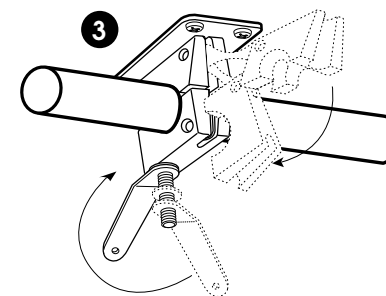

Fits Magma Rectangular Grills (except the TrailMate)
Dual Mount Tables (DM) & Tournament Series Tables

Heavy Duty

Adapter for use with 7/8" rails only

1
 OR
 OU
 ODER
 O
 OF

2

3

Fits Standard Size Round Rails
7/8" or 1" (22mm or 25mm)

These incredibly strong rail mounts have a unique pivoting design which allows them to mount on straight or curved rail or across the corner of a stern rail. Made of 18-8 stainless steel and 356 anodized aluminum, they instantly detach without tools for compact storage.

F **KIT POUR MONTURE POUR RAMPE CYLINDRIQUE POUR TABLE A MONTAGE DOUBLE (DM)**
 Ces pinces entièrement en acier inoxydable 18-8 et en aluminium anodisé 356 offrent une grande résistance. Montables sur des rampes horizontales courbes ou droites, elles se fixent et se détachent facilement sans outils pour le rangement compact.

D **BAUSATZ FÜR HALTERUNG FÜR RUNDE RELING FÜR TRANCHIERTISCH DOPPELHALTERUNG (DM)**
 Satz für einen Tisch Diese Klemmen aus rostfreiem 18-8 Stahl und anodisiertem 356 Aluminium sind außerordentlich stark. Sie lassen sich an geraden oder gekrümmten horizontalen Relingen befestigen. Leichte Demontage ohne Werkzeuge möglich. Kompakt-Verstauung.