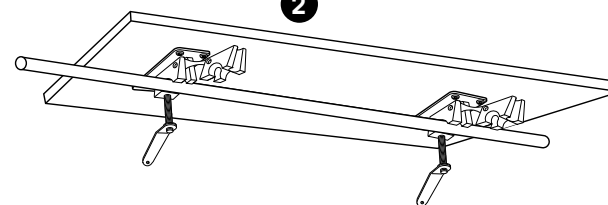

Fits Magma Rectangular Grills (except the TrailMate)
Dual Mount Tables (DM) & Tournament Series Tables

Heavy Duty

Adapter for use with 7/8" rails only

1
 OR
 OU
 ODER
 O
 OF

2

3

Fits Standard Size Round Rails
7/8" or 1" (22mm or 25mm)

These incredibly strong rail mounts have a unique pivoting design which allows them to mount on straight or curved rail or across the corner of a stern rail. Made of 18-8 stainless steel and 356 anodized aluminum, they instantly detach without tools for compact storage.

F **KIT POUR MONTURE POUR RAMPE CYLINDRIQUE POUR TABLE A MONTAGE DOUBLE (DM)**
 Ces pinces entièrement en acier inoxydable 18-8 et en aluminium anodisé 356 offrent une grande résistance. Montables sur des rampes horizontales courbes ou droites, elles se fixent et se détachent facilement sans outils pour le rangement compact.

D **BAUSATZ FÜR HALTERUNG FÜR RUNDE RELING FÜR TRANCHIERTISCH DOPPELHALTERUNG (DM)**
 Satz für einen Tisch Diese Klemmen aus rostfreiem 18-8 Stahl und anodisiertem 356 Aluminium sind außerordentlich stark. Sie lassen sich an geraden oder gekrümmten horizontalen Relingen befestigen. Leichte Demontage ohne Werkzeuge möglich. Kompakt-Verstauung.