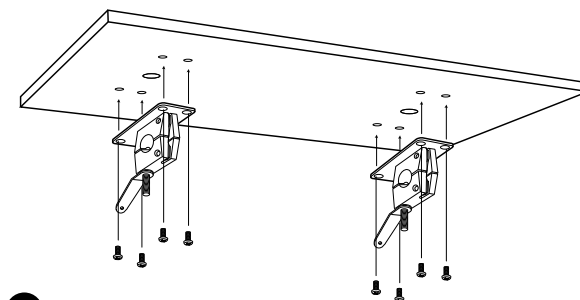

Fits Magma Rectangular Grills (except the TrailMate)
Dual Mount Tables (DM) & Tournament Series Tables

Heavy Duty

Adapter for use with 7/8" rails only

1
 OR
 OU
 ODER
 O
 OF

2

3

Fits Standard Size Round Rails
7/8" or 1" (22mm or 25mm)

These incredibly strong rail mounts have a unique pivoting design which allows them to mount on straight or curved rail or across the corner of a stern rail. Made of 18-8 stainless steel and 356 anodized aluminum, they instantly detach without tools for compact storage.

F **KIT POUR MONTURE POUR RAMPE CYLINDRIQUE POUR TABLE A MONTAGE DOUBLE (DM)**
 Ces pinces entièrement en acier inoxydable 18-8 et en aluminium anodisé 356 offrent une grande résistance. Montables sur des rampes horizontales courbes ou droites, elles se fixent et se détachent facilement sans outils pour le rangement compact.

D **BAUSATZ FÜR HALTERUNG FÜR RUNDE RELING FÜR TRANCHIERTISCH DOPPELHALTERUNG (DM)**
 Satz für einen Tisch Diese Klemmen aus rostfreiem 18-8 Stahl und anodisiertem 356 Aluminium sind außerordentlich stark. Sie lassen sich an geraden oder gekrümmten horizontalen Relingen befestigen. Leichte Demontage ohne Werkzeuge möglich. Kompakt-Verstauung.