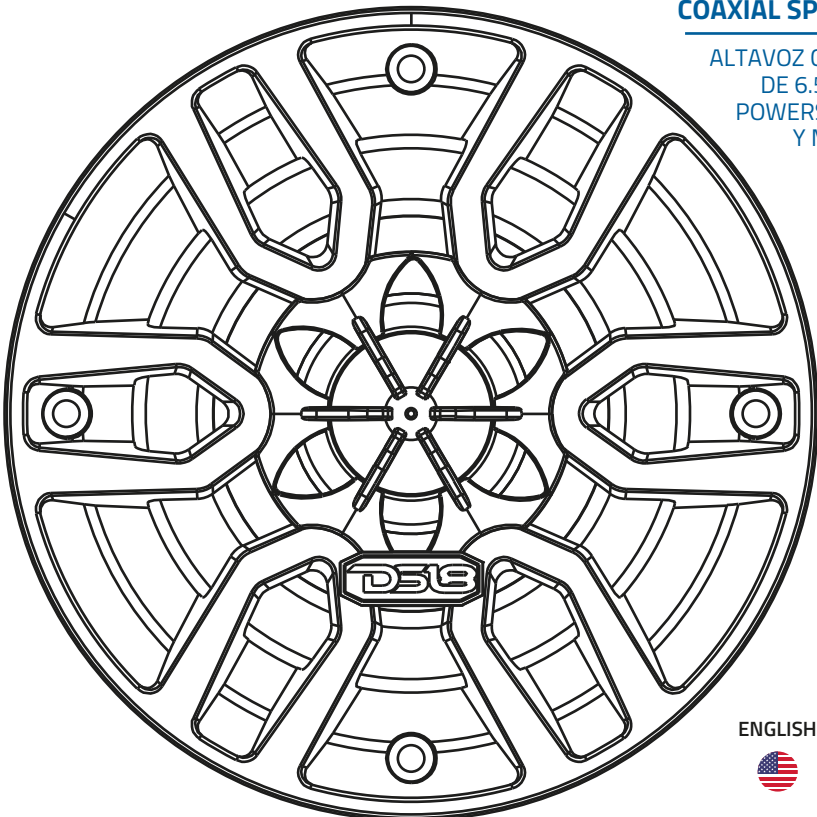

D518[®]

HYDRO

OWNER'S MANUAL
MANUAL DEL USUARIO

MP6

**6.5" MARINE & POWERSPORTS
COAXIAL SPEAKER**

ALTAVOZ COAXIAL
DE 6.5" PARA
POWERSPORTS
Y MARINO

ENGLISH | ESPAÑOL

#WELIKETLOUD