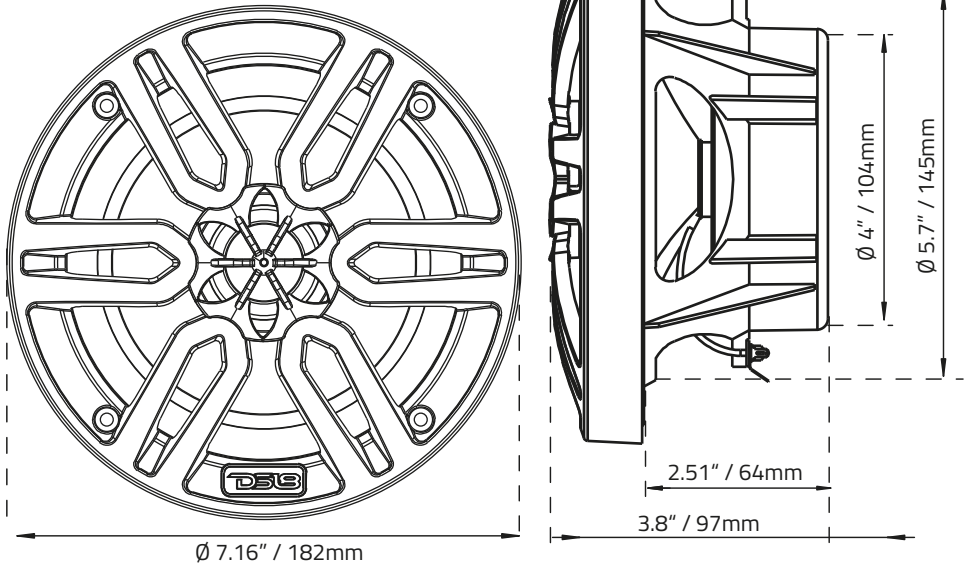

THIELE & SMALL PARAMETERS / PARÁMETROS T/S

Equivalent Volume / Volumen Equivalente	Vas / 8.98L / 0.317ft3
Excursion (one way) / Excursión (1 vía)	Xmax / 2 mm
Free Air Resonance / Resonancia al Aire Libre	Fs / 75Hz
Mechanical Factor / Factor Mecánico.....	Qms / 4.285
Electrical Factor / Factor Eléctrico	Qes / 1.039
Total Factor / Factor Total.....	Qts / 0.867
DC Resistance / Resistencia DC	Re / 3.6 Ohm

SPEAKER MEASUREMENTS / MEDIDAS DEL ALTAVOZ:

Overall Diameter / Diámetro Total	7.16" / 182mm
Overall Depth / Profundidad Total	3.8" / 97mm
Front Mount Baffle Cutout / Corte del Orificio de Montaje	5.7" / 145mm
Mounting Depth / Profundidad de Montaje	2.51" / 64mm
Motor Diameter / Diámetro del Motor.....	4" / 104mm

COLORS AVAILABLE / COLORES DISPONIBLES:

- Matte Black / Negro Mate (MP6/BK)
- Matte White / Blanco Mate (MP6/WH)

We reserve the right to change products and specifications at any time without notice.
Images may or may not include optional equipment.

Nos reservamos el derecho de cambiar productos y especificaciones en cualquier momento sin
previo aviso. Las imágenes pueden incluir o no equipo opcional.