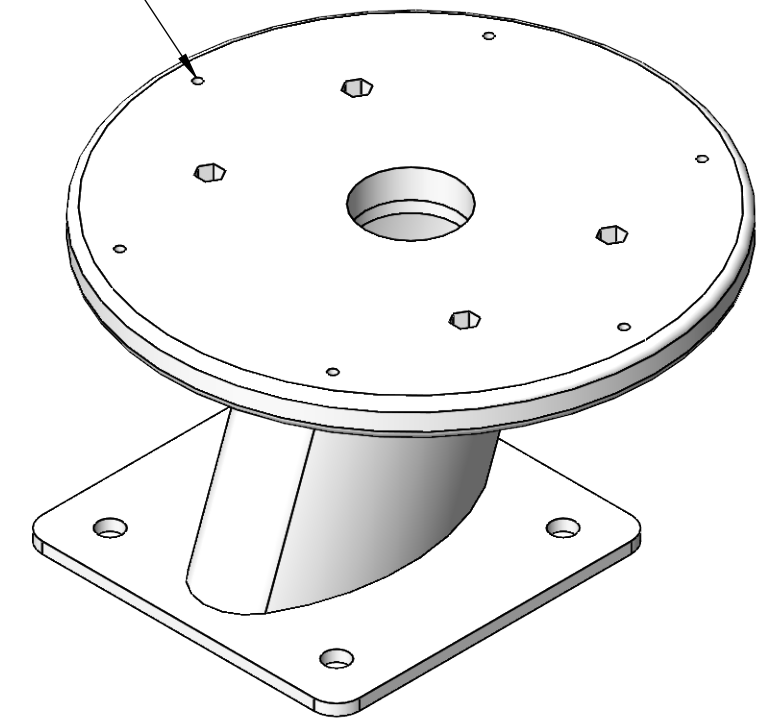

FLIR M300 HOLE PATTERN

PMA5FM37

For help e-mail
info@seaviewglobal.com
ph. 1-800-655-7922