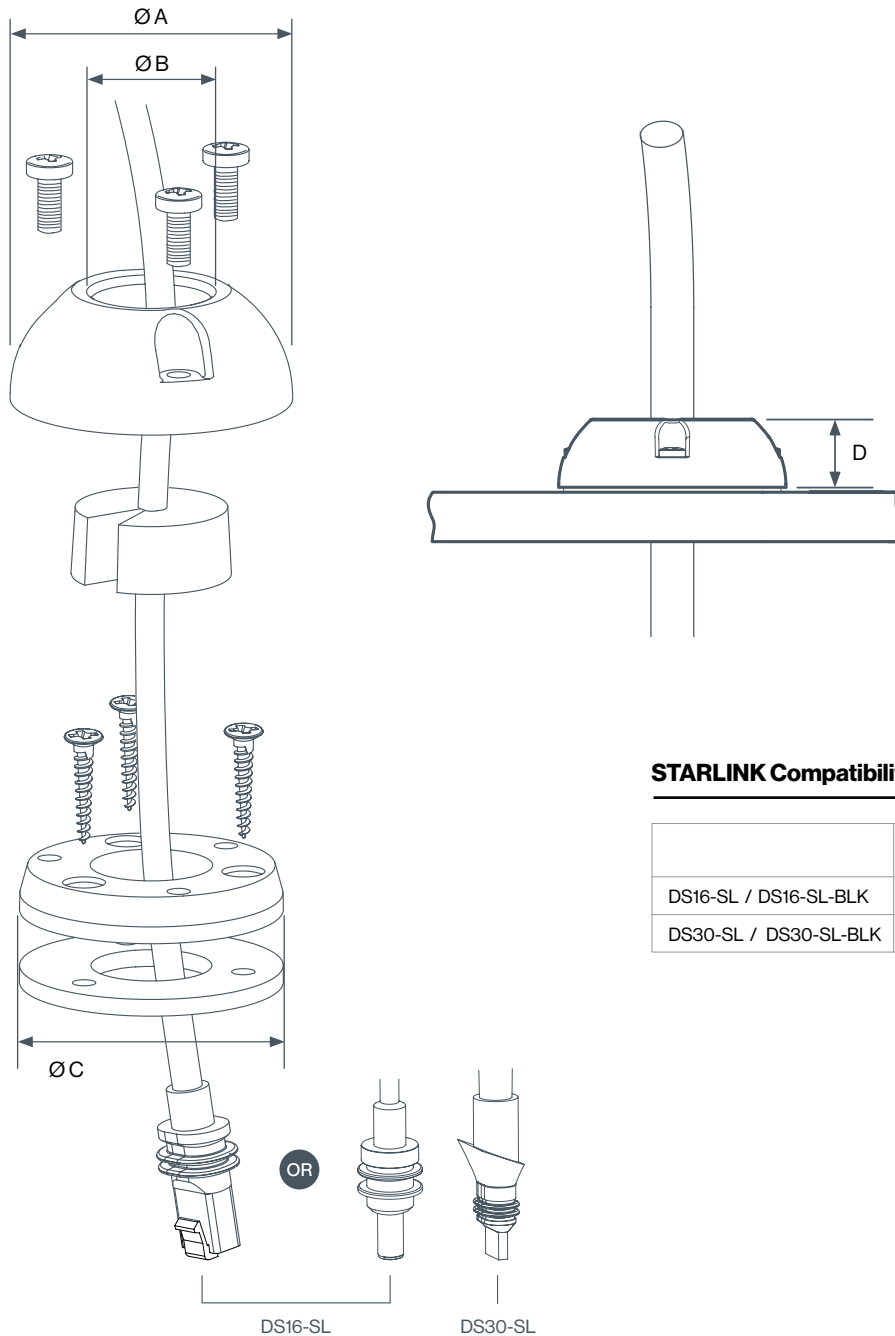

# Cable Seals • Compatible with STARLINK

## Technical Information

	A mm / inches	B mm / inches	C mm / inches	D mm / inches
DS16-SL / DS16-SL-BLK	39 / 1.18	16 / 0.63	36.5 / 1.44	19 / 0.75
DS30-SL / DS30-SL-BLK	59 / 2.32	30 / 1.18	56 / 2.2	20.5 / 0.81