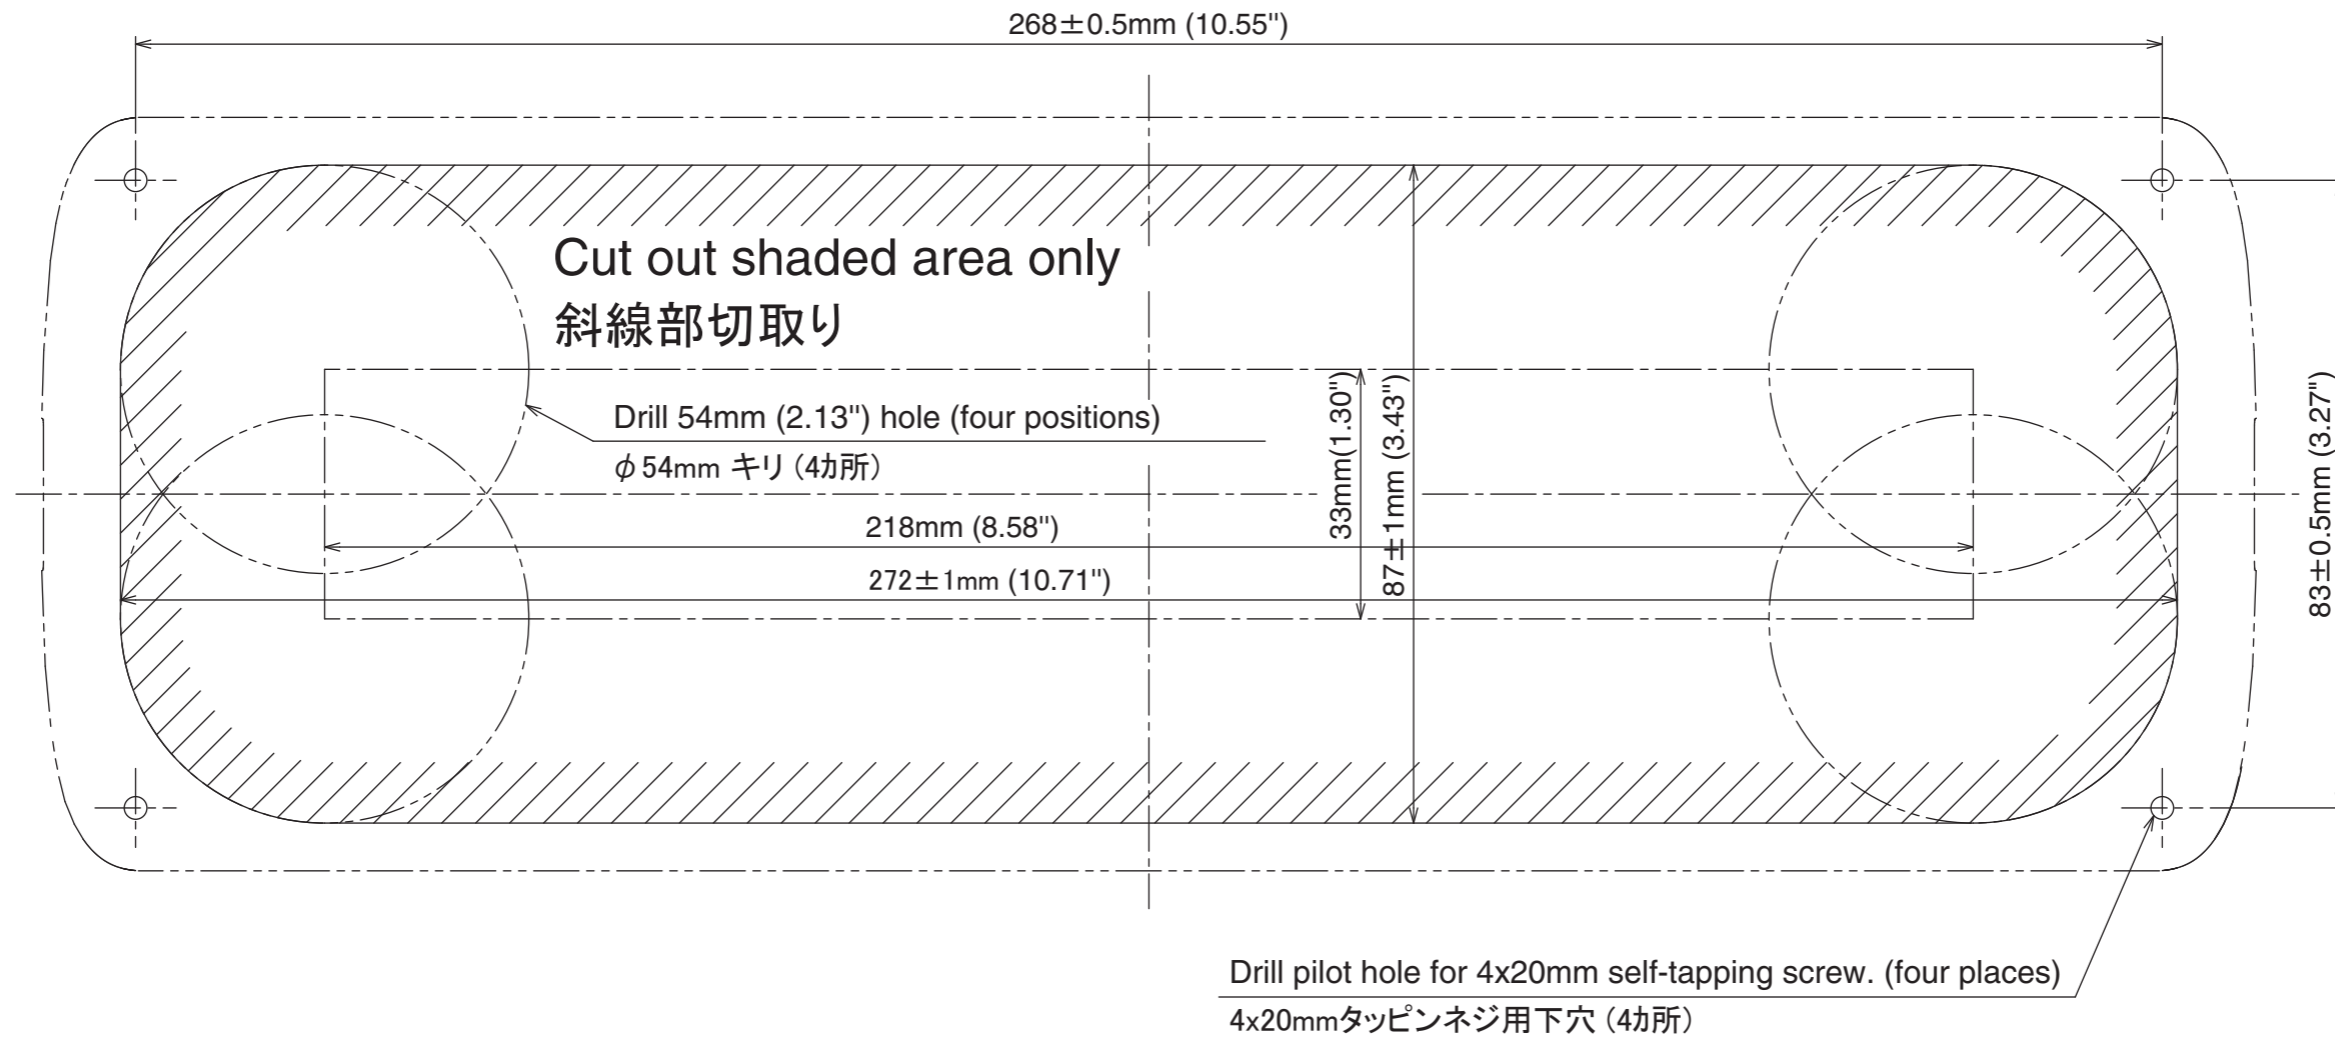

MCU-001  
Flush Mounting Template  
フラッシュマウント用 型紙

Note: This template may have expanded or shrunk slightly.

Please confirm dimensions before use.

注意: 本型紙は保存状態により若干伸縮する場合があります。

使用の際には寸法を確認してください。

C42-00703-A