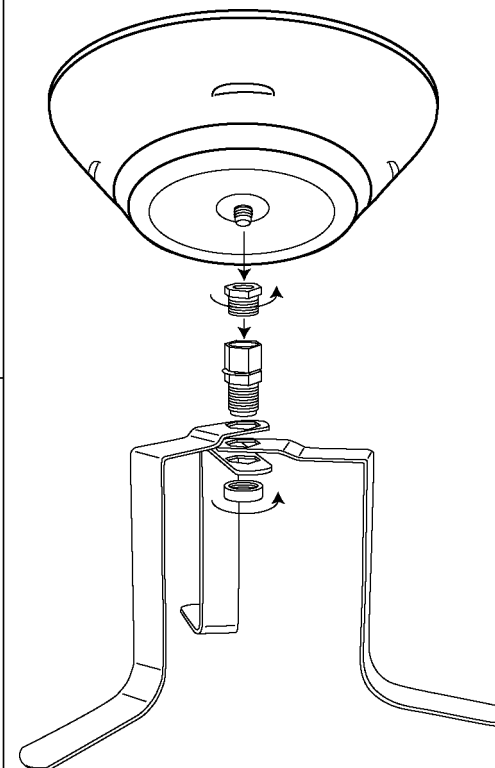

Magma Charcoal Grill

- Barbecue à charbon
- Holzkohlen Barbeque-Grill
- Barbecue a carbone
- Barbacoa de carbón

Cook on shore with this 18-8 stainless steel and brass grill stand. It easily collapses for flat compact storage without tools. (Not for use on boats).

1. **F** PIED POUR UTILISATION À TERRE (*convient à tous les modèles de barbecues "Marine Kettle"® à gaz ou à charbon*) Ce pied en acier inoxydable 18-8 vous permet d'utiliser votre barbecue à terre. Se replie manuellement pour un rangement horizontal facile. (Pour l'utilisation à terre). *Ce n'est pas disponible en France.*
2. **D** GRILLSTÄNDER (*für alle "Marine Kettle"® Gas- und Holzkohlegrills*) 18-8 Edelstahl-Grillständer zum Grillen an Land. Schnell und ohne Werkzeug montiert, platzsparend zusammenklappbar. (Nicht geeignet für die Verwendung auf Booten).
3. **I** SOSTEGNO A TERRA (*per tutti i barbecue a gas od a carbone di legna "Marine Kettle"®*) Cuocere a terra con questo sostegno per barbecue fatto di acciaio inossidabile 18-8 ed ottone. Può essere piegato per la sistemazione piana e compatta senza utensili. (Raccomando per l'uso a terra).
4. **E** SOPORTE PARA BARBACOA DE SUELO (*para todas las barbacoas a gas o a carbón "Marine Kettle"®*) Cocine en tierra con este soporte de barbacoa en acero inoxidable 18-8 y bronce. Se desmonta fácilmente sin utilizar herramientas, para guardarse de forma compacta. (Se recomienda el uso en tierra.)