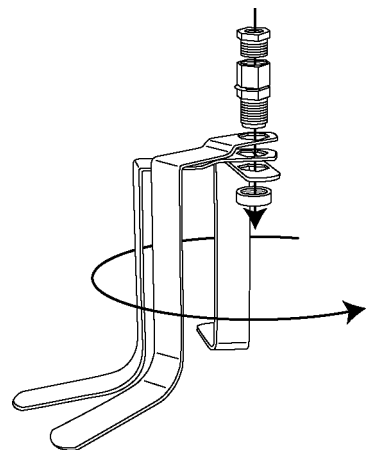

Magma Gas Grill

- Barbecue à gaz
- Gas Barbeque-Grill
- Barbecue a gas
- Barbacoa de gas