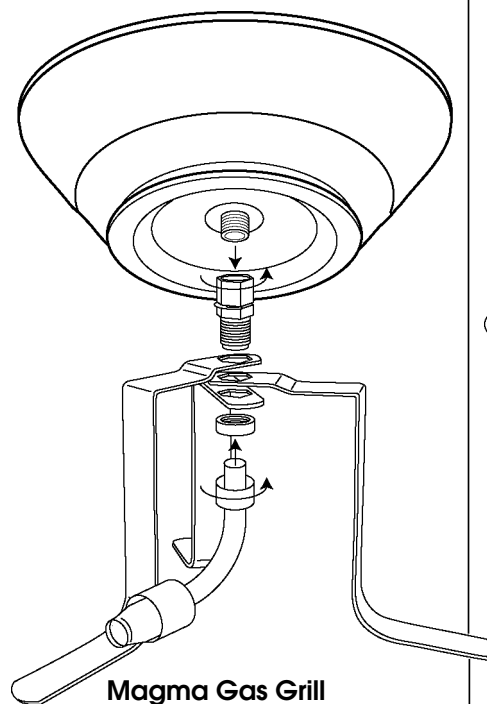

Magma Gas Grill

- Barbecue à gaz
- Gas Barbeque-Grill
- Barbecue a gas
- Barbacoa de gas