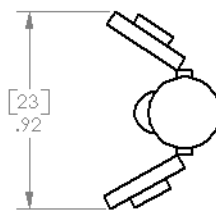

Part #

LLx-189x-21-00

LLx-189x-21-OZ encapsulated

Voltage Range:	10-30VDC
Power Consumption:	2 Watt (white) / 1.4 Watt (color)
Light Output:	
LLx-189C-21-xx	160 Lumens
LLx-189W-21-xx	145 Lumens
Color Temp:	
LLx-189C-21-xx	6000-7000K
LLx-189W-21-xx	2901-3500K
LLx-189R-21-xx	Red
LLx-189G-21-xx	Green
LLx-189B-21-xx	Bi-Color (Red/Green)
Base Style:	42mm Festoon