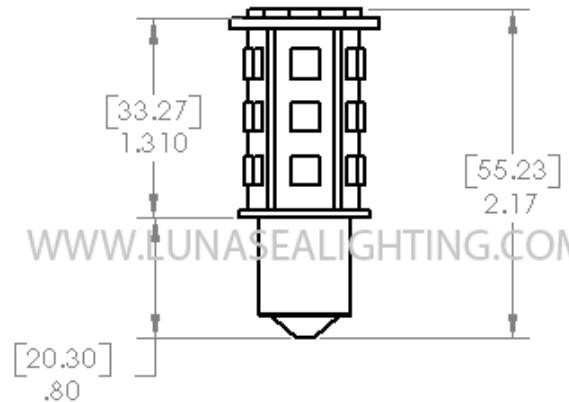

Technical Data

Part #

LLx-22Ex-21-00

LLx-26Ex-21-00

LLx-26ER-21-00 (brake light)

Voltage Range:	10-30VDC
Power Consumption:	3.2 Watt (white) / 2W (color)
Light Output:	
LLx-22EC(26EC)-21-00	266 Lumens
LLx-22EW(26EW)-21-00	231 Lumens
Color Temp:	
LLx-22EC(26EC)-21-00	6000-7000K
LLx-22EW(26EW)-21-00	2901-3500K
LLx-26ER-21-00	Red (100% / 30%) Brakelight
Base Style:	
	22Ex (BA15S)
	26Ex (BA15D)
	26ER (BAY15D)