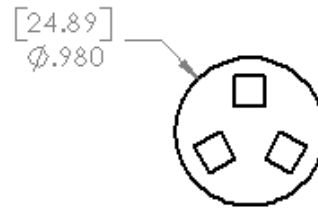

Technical Data

Part #

LLx-22Ex-21-00

LLx-26Ex-21-00

LLx-26ER-21-00 (brake light)

Voltage Range:	10-30VDC
Power Consumption:	3.2 Watt (white) / 2W (color)
Light Output:	
LLx-22EC(26EC)-21-00	266 Lumens
LLx-22EW(26EW)-21-00	231 Lumens
Color Temp:	
LLx-22EC(26EC)-21-00	6000-7000K
LLx-22EW(26EW)-21-00	2901-3500K
LLx-26ER-21-00	Red (100% / 30%) Brakelight
Base Style:	
	22Ex (BA15S)
	26Ex (BA15D)
	26ER (BAY15D)