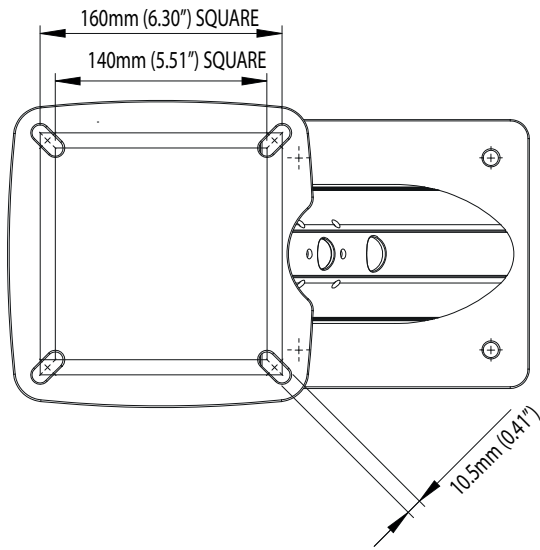

Aluminium PowerTower® (APT-F-250-02)

Email: sales@scanstrut.com Email: usasales@scanstrut.com

SCANSTRUT