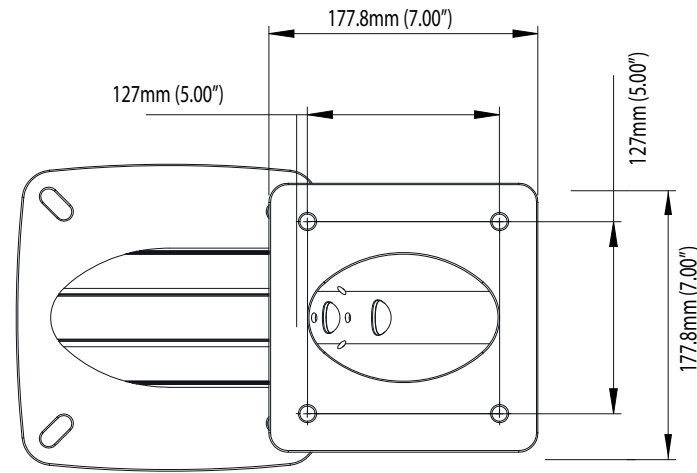

Aluminium PowerTower® (APT-F-250-02)

Email: sales@scanstrut.com Email: usasales@scanstrut.com

SCANSTRUT