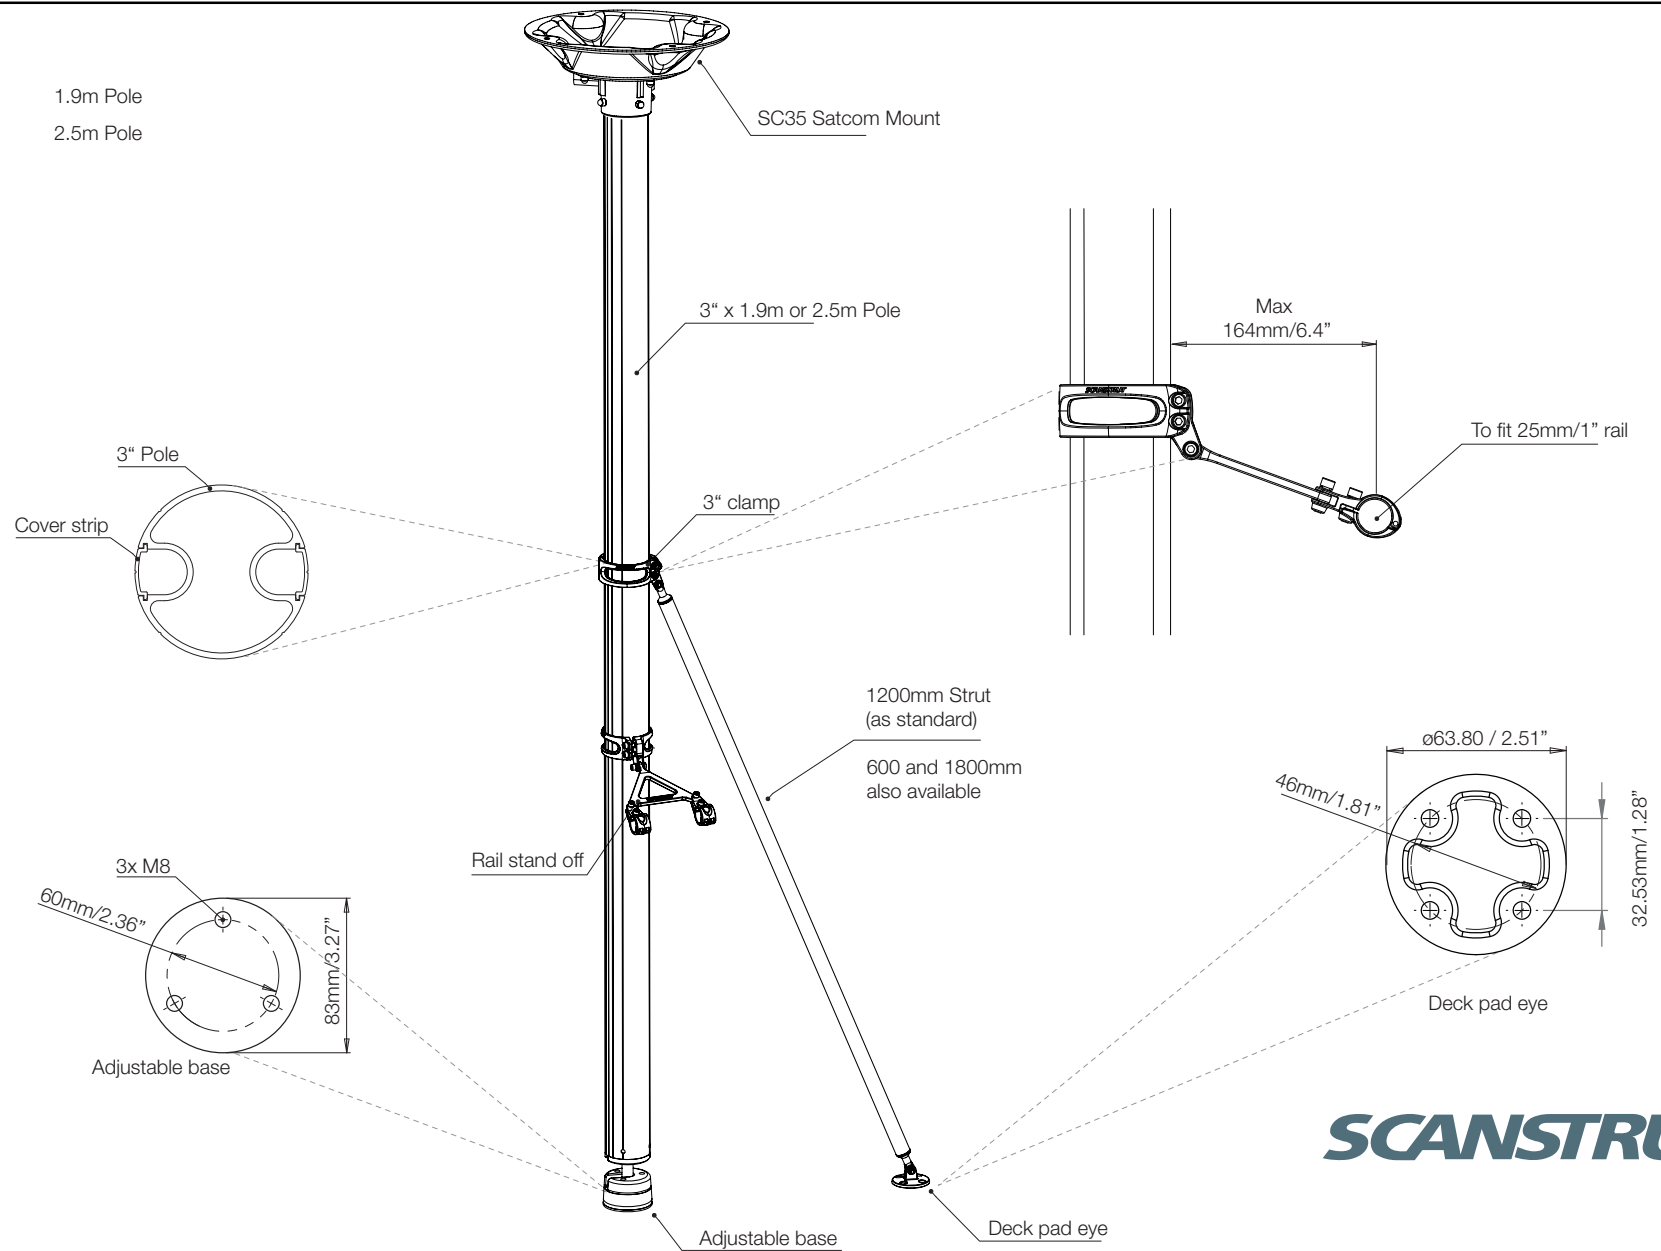

SC100 Pole Satcom 35 Mount

Email: sales@scanstrut.com Email: usasales@scanstrut.com

Satcom:

SC105-35 1.9m Pole

SC106-35 2.5m Pole

SCANSTRUT